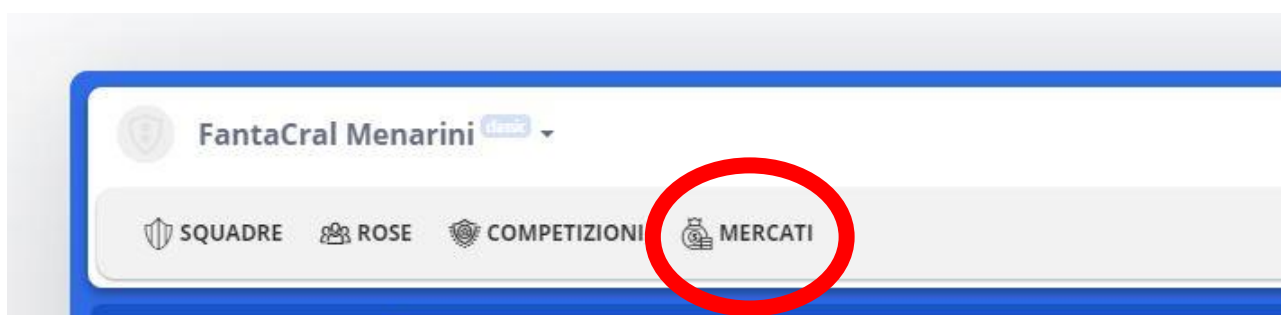

Procedere quindi con la personalizzazione guidata della squadra seguendo le indicazioni.

Una volta che la propria squadra sarà stata inserita dagli amministratori nella lega FantaCral, sarà possibile iniziare la creazione della rosa, secondo quanto di seguito descritto.

CREAZIONE DELLA ROSA

a) All'interno della lega FantaCral cliccare in alto a sinistra sull'icona "MERCATI"